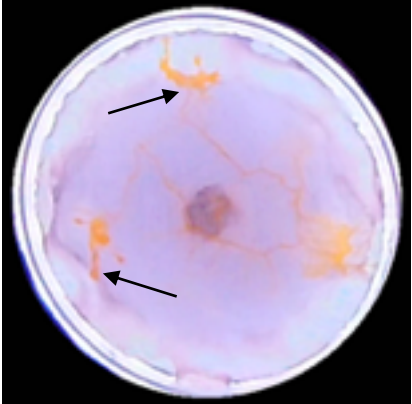

**JOUR 2
BLOB 1
Protocole
Exploration**

TEMPS 21:00
14^e FRONT
D'EXPLORATION

TEMPS 22:00
15^e et 16^e FRONTS
D'EXPLORATION

TEMPS 27:10
17^e FRONTS
D'EXPLORATION

TEMPS 31:10
1^{er} PSEUDOPODE
3D !!!

TEMPS 34:10
2nd PSEUDOPODE
3D !!!

5.09 cm² 53%
AIRE EXPLORÉE

ANALYSE
AUDREY DUSSUTOUR