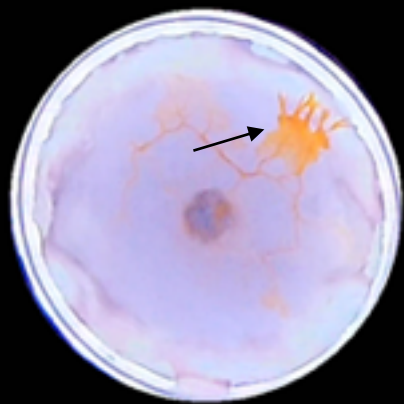

**JOUR 2
BLOB 1
Protocole
Exploration**

TEMPS 21:00
14^e FRONT
D'EXPLORATION

TEMPS 22:00
15^e et 16^e FRONTS
D'EXPLORATION

TEMPS 27:10
17^e FRONTS
D'EXPLORATION

TEMPS 31:10
1^{er} PSEUDOPODE
3D !!!

TEMPS 34:10
2nd PSEUDOPODE
3D !!!

5.09 cm² 53%
AIRE EXPLORÉE

ANALYSE
AUDREY DUSSUTOUR