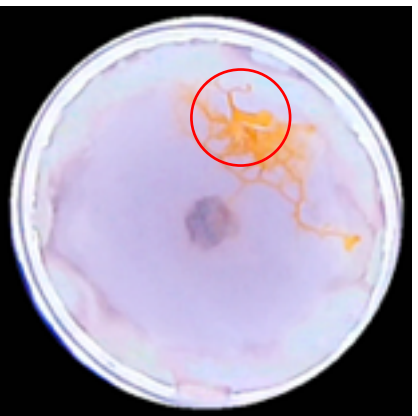

**JOUR 2
BLOB 1
Protocole
Exploration**

TEMPS 21:00
14^e FRONT
D'EXPLORATION

TEMPS 22:00
15^e et 16^e FRONTS
D'EXPLORATION

TEMPS 27:10
17^e FRONTS
D'EXPLORATION

TEMPS 31:10
1^{er} PSEUDOPODE
3D !!!

TEMPS 34:10
2nd PSEUDOPODE
3D !!!

5.09 cm² 53%
AIRE EXPLORÉE

ANALYSE
AUDREY DUSSUTOUR