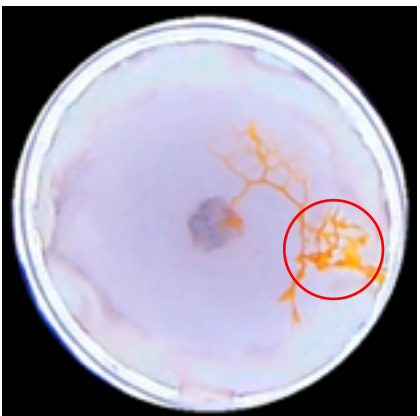

**JOUR 2
BLOB 1
Protocole
Exploration**

TEMPS 21:00
14^e FRONT
D'EXPLORATION

TEMPS 22:00
15^e et 16^e FRONTS
D'EXPLORATION

TEMPS 27:10
17^e FRONTS
D'EXPLORATION

TEMPS 31:10
1^{er} PSEUDOPODE
3D !!!

TEMPS 34:10
2nd PSEUDOPODE
3D !!!

5.09 cm² 53%
AIRE EXPLORÉE

ANALYSE
AUDREY DUSSUTOUR